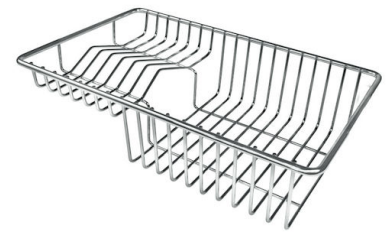

## ACCESSOIRES OPTIONNELS

**CUVETTE INOX PERFOREE**

A151 F00

\* uniquement en combinaison avec l'accessoire A644 A01

**CUVETTE PLASTIQUE BLANCHE**

A153 A00

**GRILLE POR.ASSIETTES INOX  
mm214x379**

A100 C03

\* uniquement en combinaison avec l'accessoire A644 A01

**KIT CUVÉ RONDE ET CUVETTE  
RECTANGULAIRE POUR EVIERS  
CONVIVIO**

A100 E28

**KIT DEUX CUVETTES INOX POUR  
EVIERS CONVIVIO**

A100 E23

**KIT RÂPES ET PLANCHE DE  
DECOUPE HDPE**